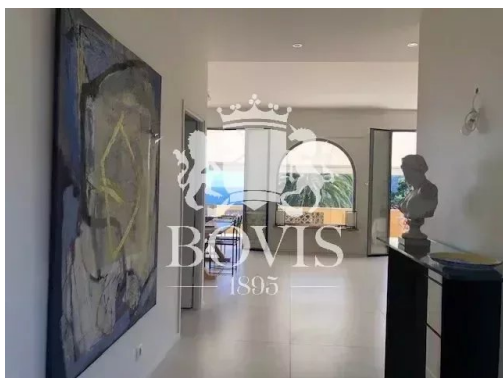

LOCATION SAISONNIERE - VILLA VILLEFRANCHE-SUR-MER

AGENCE GENERALE BOVIS
Place Georges Clemenceau
06310 Beaulieu-sur-Mer - France
Téléphone : +33 4 93 01 00 36

Not contractual information