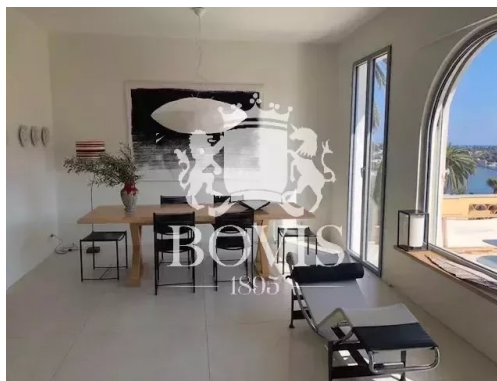

LOCATION SAISONNIERE - VILLA VILLEFRANCHE-SUR-MER

AGENCE GENERALE BOVIS
Place Georges Clemenceau
06310 Beaulieu-sur-Mer - France
Téléphone : +33 4 93 01 00 36

Not contractual information