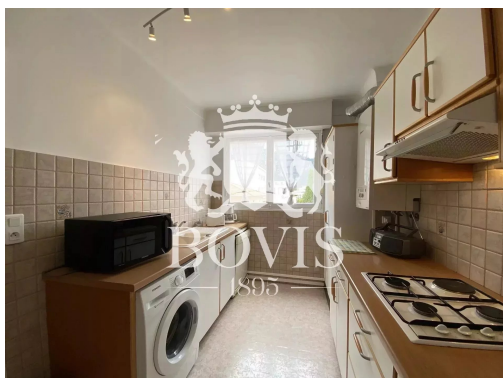

LOCATION SAISONNIERE STUDIO BEAULIEU SUR MER

AGENCE GENERALE BOVIS
Place Georges Clemenceau
06310 Beaulieu-sur-Mer - France
Téléphone : +33 4 93 01 00 36

Not contractual information