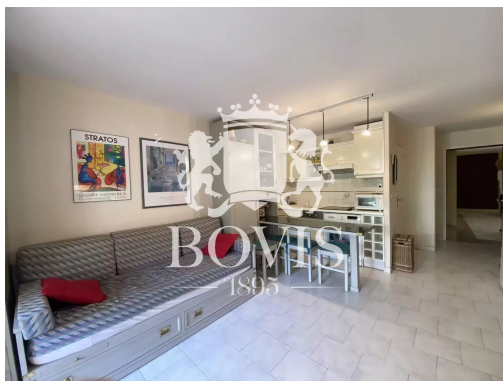

LOCATION SAISONNIERE STUDIO BEAULIEU SUR MER

AGENCE GENERALE BOVIS
Place Georges Clemenceau
06310 Beaulieu-sur-Mer - France
Téléphone : +33 4 93 01 00 36

Not contractual information